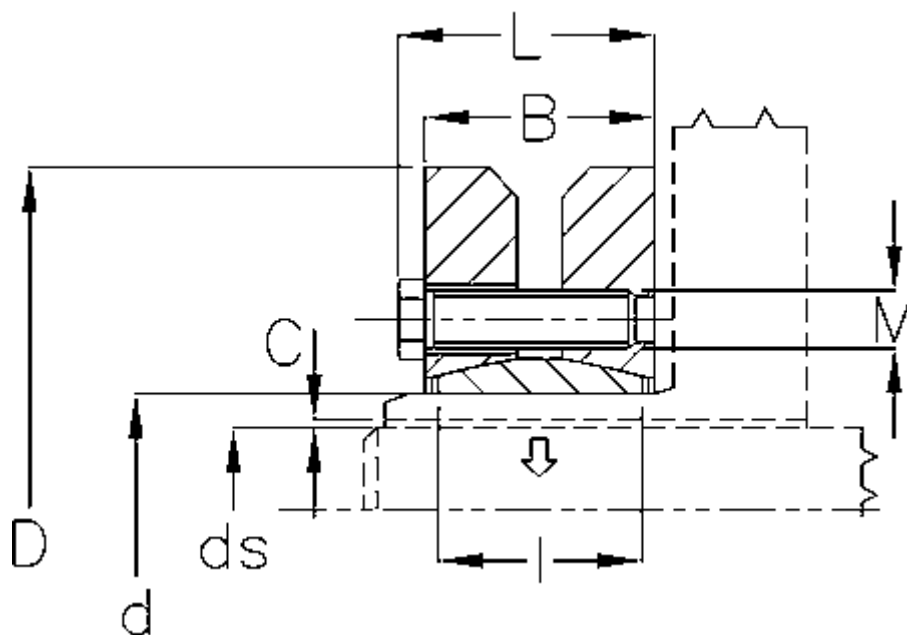

Varenummer: 438000125

Beskrivelse: Rota-fix spændelement SD 125

## Mål

B mm	= 52
C maks.	= 0,079
d H8 mm	= 125
D mm	= 215
ds mm	= 85
F kN aksialkraft	= 300
L mm	= 61
l mm	= 42

M mm	= M10
T Nm drejningsmoment	= 11000
Ts Nm boltetilspændingsmoment	= 59